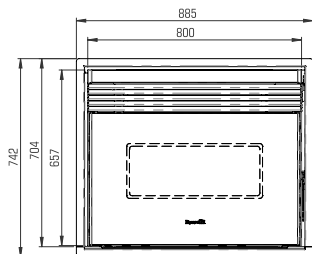

RBC 8012

Disegno tecnico - Dessin technique - Technical drawing

Ravelli[®]
il fuoco intelligente

Corsa Uscita
Stroke
Sortie maximale de l'insert
447mm

Canalizzazione
Ducting
Canalisation
Ø80mm

Canalizzazione
Ducting
Canalisation
Ø80mm

Entrata aria
Air inlet
Prise d'air
Ø48mm

Ingombri
Encumbrances
Encombremets