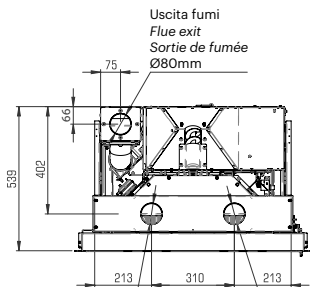

RBC 8012

Disegno tecnico - Dessin technique - Technical drawing

Ravelli[®]
il fuoco intelligente

Corsa Uscita
Stroke
Sortie maximale de l'insert
447mm

Canalizzazione
Ducting
Canalisation
Ø80mm

Canalizzazione
Ducting
Canalisation
Ø80mm

Entrata aria
Air inlet
Prise d'air
Ø48mm

Ingombri
Encumbrances
Encombremets