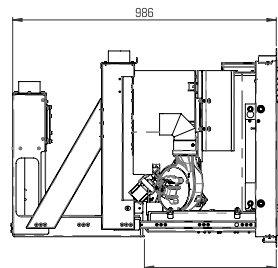

RBC 8012

Disegno tecnico - Dessin technique - Technical drawing

Ravelli[®]
il fuoco intelligente

Corsa Uscita
Stroke
Sortie maximale de l'insert
447mm

Canalizzazione
Ducting
Canalisation
Ø80mm

Canalizzazione
Ducting
Canalisation
Ø80mm

Entrata aria
Air inlet
Prise d'air
Ø48mm

Ingombri
Encumbrances
Encombremets