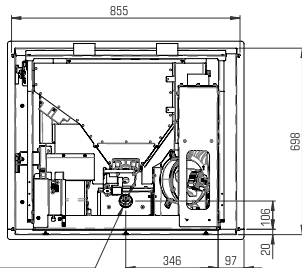

RBC 8012

Disegno tecnico - Dessin technique - Technical drawing

Ravelli[®]
il fuoco intelligente

Corsa Uscita
Stroke
Sortie maximale de l'insert
447mm

Canalizzazione
Ducting
Canalisation
Ø80mm

Canalizzazione
Ducting
Canalisation
Ø80mm

Entrata aria
Air inlet
Prise d'air
Ø48mm

Ingombri
Encumbrances
Encombremets